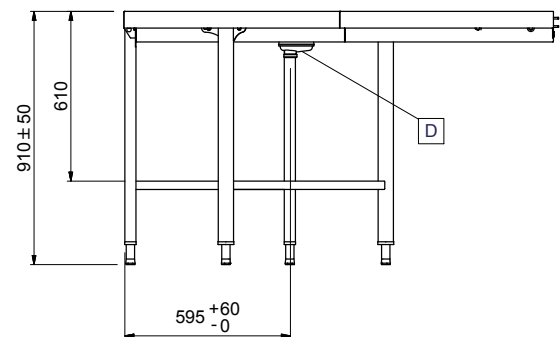

Viktig information

Används ej som
installationshandling. Begär
separat
installationsanvisning.

Ytermått, bredd	1545 mm
Ytermått, djup	1545 mm
Ytermått, höjd	910 mm
Nettovikt:	39 kg
Höjjustering:	50/50 mm
Material bassäng:	304 AISI - EN 1.4301
Typ av rullar:	kort

Sida

D = Avlopp