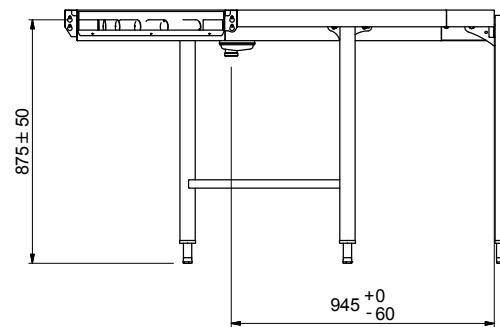

Viktig information

Används ej som
installationshandling. Begär
separat
installationsanvisning.

Ytermått, bredd	1545 mm
Ytermått, djup	1545 mm
Ytermått, höjd	910 mm
Nettovikt:	39 kg
Höjjustering:	50/50 mm
Material bassäng:	304 AISI - EN 1.4301
Typ av rullar:	kort

Front